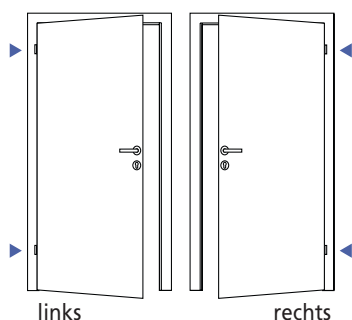

Kantenformen

Nehmen Sie Maß – und zwar richtig!

Eckkante

Rundkante

Maueröffnungsbreite

Maueröffnungshöhe

Mauerwandstärke

Sonderlösungen und Extrawünsche? Kein Problem!

Sonderlösungen für Innentürelemente

Türelemente in Sonderbreite

Türelemente zweiflügelig

Schiebetürelement vor der Wand laufend

Schiebetürelement in der Wand laufend

Geschosshohes Türelement mit Oberlichte

Seien Sie auf der richtigen Seite!

WANDSTÄRKEN
100, 120, 140, 160, 280

VERSTELLBAR
Wandstärkenausgleich +20 mm

PASS-STÜCKE
Zusätzliche Verbreiterung der Wandstärke durch Passstücke in den Stärken:
60, 100, 150, 200 mm.